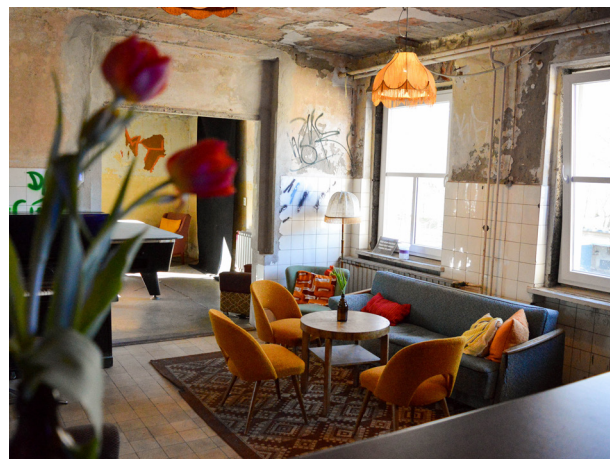

Beispiele für die Nutzung:

Altes Kühlhaus Görlitz UG (haftungsbeschränkt)

Am Bahnhof Weinhübel 2, 02827 Görlitz

Tel.: 03581 429926

kontakt@kuehlhaus-goerlitz.de

WWW.KUEHLHAUS-GOERLITZ.DE